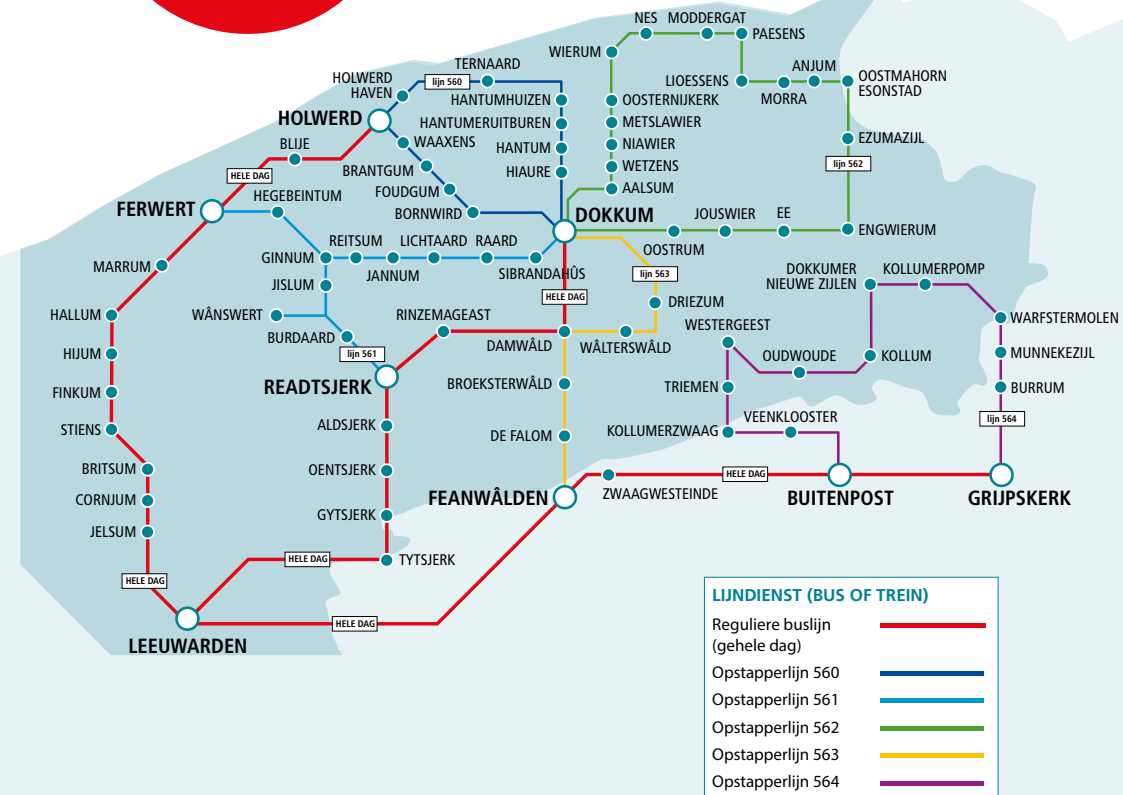

OPSTAPPER
GAAT VERDER

Mogen wij altijd in de buurt zijn?

We brengen u graag waar u wilt zijn. Ook naar kleinere plaatsen in de provincie Fryslân waar geen lijnbus rijdt. Dat bent u inmiddels van ons gewend. Vanaf 15 december 2013 wordt reizen naar kleinere (dorps)kernen nog makkelijker. In Noordoost-Fryslân laten we onze Opstapper een jaar lang rijden via vijf vaste routes. En kijken we of dat voor u prettig werkt. U reserveert de Opstapper gratis en voor een enkele rit betaalt u vanaf 15 december geen € 4,- maar slechts € 2,50. **Goede reis!**

WAAR RIJDT DE OPSTAPPER?

Reis met de Opstapper nog makkelijker in Noordoost-Fryslân

Bij Arriva vinden we het belangrijk dat ook de kleinere plaatsen in de provincie Fryslân met het openbaar vervoer bereikbaar zijn. De Opstapper biedt uitkomst. En om reizen naar kleinere (dorpskernen) nog makkelijker te maken starten we, in samenwerking met de provincie Fryslân en het ROCOV Fryslân, een proef. Vanaf 15 december 2013 rijdt de Opstapper een jaar lang vijf vaste routes, vanaf een opstappunt bij u in de buurt. Wij brengen u naar een punt om over te stappen op de reguliere buslijnen. En u kunt nu ook makkelijk tussen verschillende (dorps)kernen reizen. Op het kaartje ziet u welke vijf routes de Opstapper rijdt. En waar u aansluiting vindt op de reguliere buslijnen naar bijvoorbeeld Dokkum, Buitenpost en Leeuwarden.

De Opstapper reserveren

U kunt de Opstapper op verschillende manieren reserveren. Heel gemakkelijk. Doe dat wel minimaal één uur voordat u wilt instappen. Dan zorgen we dat we voor u klaarstaan.

- Bel gratis **0800 - 280 28 03**.
- Of stuur een sms naar **0800 - 280 28 03**.
- Of stuur een e-mail naar centrale@lctaxi.nl.